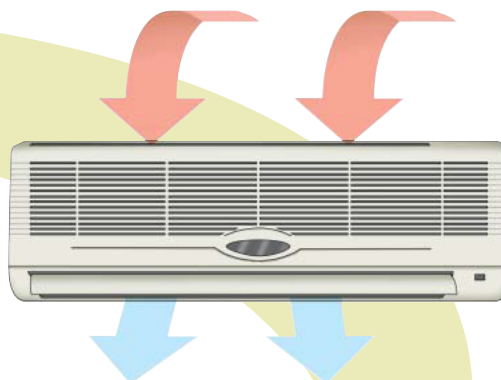

Split Systems High wall

Bezdrátové ovládání

Režim vysoušení

Spánkový režim

Časové programování

Automatické polohování

Automatický restart

YHCB-YHHB 09-12

YHCB-YHHB 18-24

Nový!

- Automatický restart
- Časové programování I/O
- Automatické polohování
- Dálkové ovládání
 - Bezdrátově
 - 5 provozních režimů (chlazení/topení/odvlhčení/ventilátor)
 - Spánkový režim
 - Nastavení teploty v místnosti
 - Nastavitelná rychlost ventilátoru
 - Časové programování
 - Nastavitelný směr výstupu vzduchu
 - LCD displej

R407C

Split Systems High wall

YHCB-YHHB 09 až 24

Technické údaje

		YHCB-YHHB				
Modely	Velikost	09F	12F	18F	24F	
Chladicí výkon	kW	2.5	3.5	5.3	7.0	
Topný výkon	kW	2.75	3.85	5.7	7.7	
Kompresor	Typ	Rotační				
Chladivo		R407C				
Napájení		1 x 230 V, 50 Hz				
Příkon (chlazení)	kW	0.93	1.4	2.09	2.7	
Příkon (topení)	kW	0.93 / 0.88	1.40 / 1.50	2.09 / 2.2	2.70 / 2.80	
EER / COP	w/w	2.7 / 3.1	2.5 / 2.6	2.5 / 2.6	2.6 / 2.7	
Průtok vzduchu (vysoká rychlost)	m ³ /h	420	530	850	1 000	
Hlučnost (1m)	Vnitřní	dB(A) 31 / 33 / 37		dB(A) 36 / 38 / 41		
	Vnější	dB(A) 51		dB(A) 54 / 55		
Rozměry	Vnitřní/vnější	V (mm)	745 / 320	745 / 320	1 095 / 300	1 095 / 300
		Š (mm)	210 / 818	210 / 818	312 / 800	312 / 800
		H (mm)	250 / 540	250 / 540	205 / 690	205 / 690
Čistá hmotnost	Vnitřní	kg	9.5	9.5	15	15
	Vnější	kg	32	37	43	51
Potrubí	Typ připojení	Kalíškový				
	Průměr	Plyn	1/4"	1/4"	1/4"	3/8"
Kapalina		3/8"	3/8"	1/2"	5/8"	
Provozní meze – chladicí režim	max.tepl.	+ 46°C				
Provozní meze – topný režim	min.tepl.	-15°C				